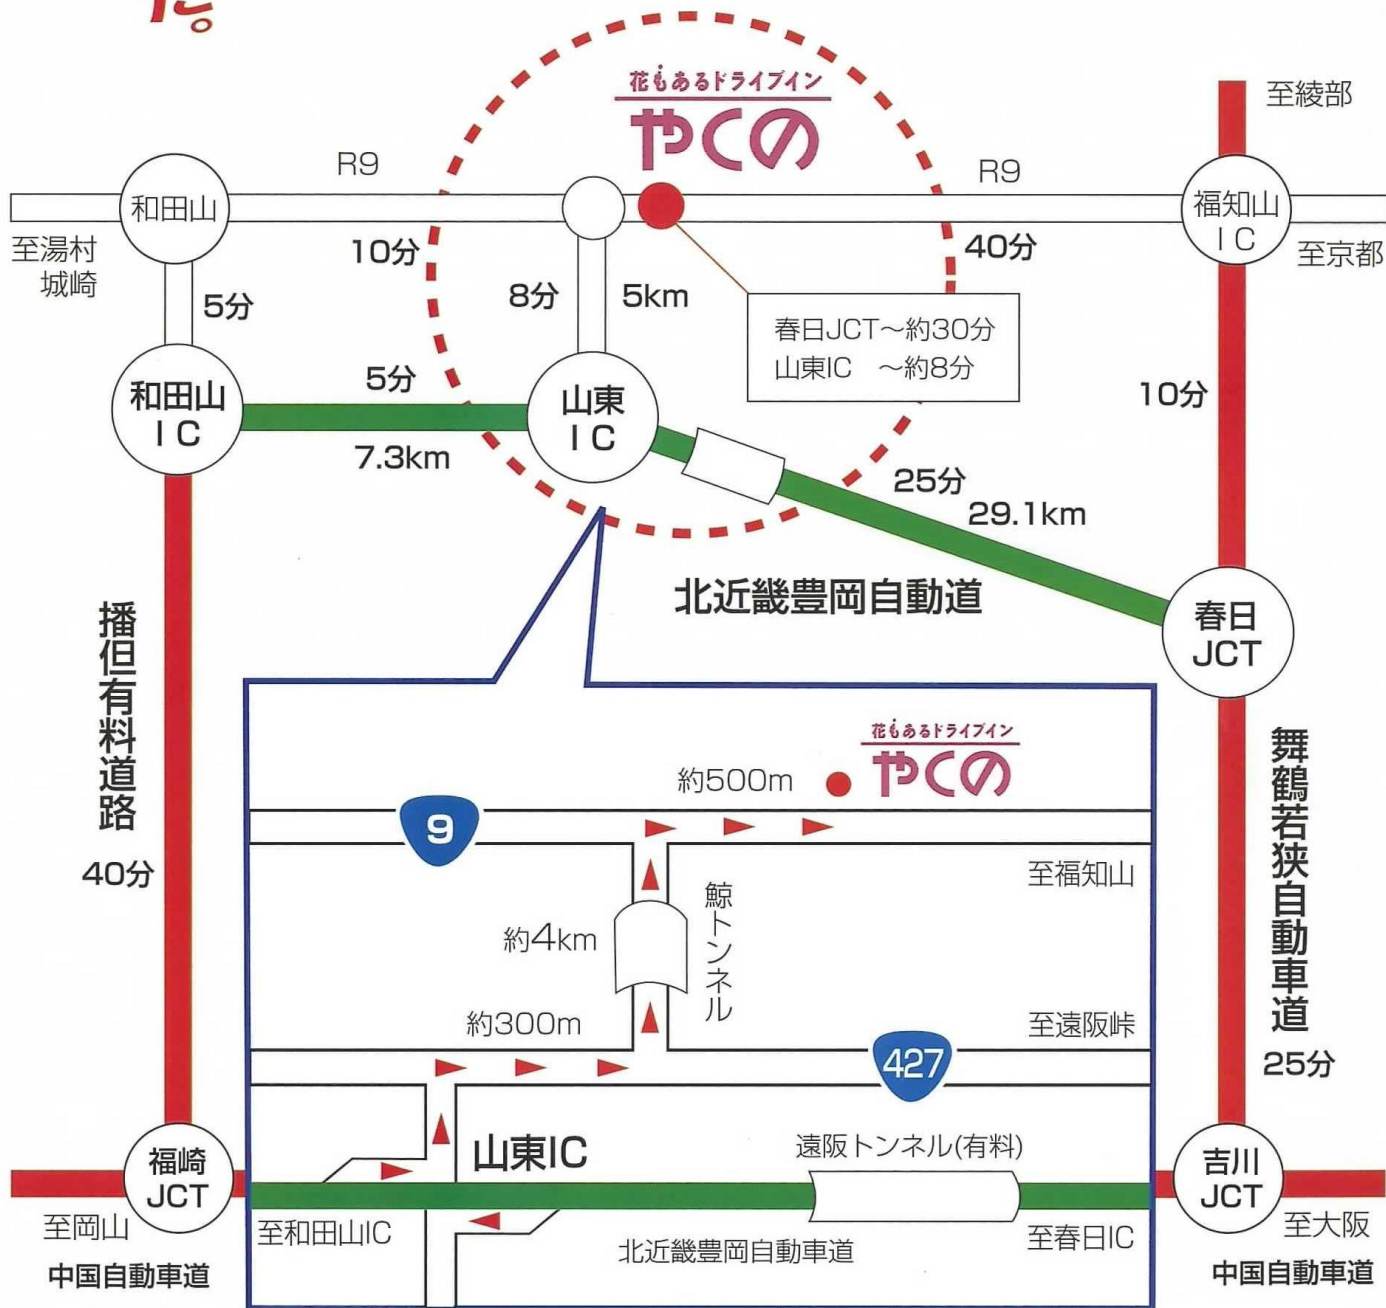

便利になりました。

花もあるドライブイン
やくの

〒629-1314 京都府福知山市夜久野町小倉113-4
TEL 0773-38-1123 FAX 0773-38-1279

●名古屋案内所 TEL 052-452-8261 ●大阪案内所 TEL 06-6649-0017